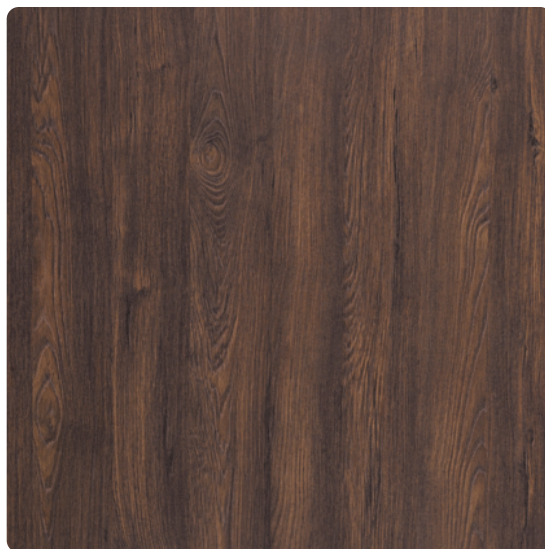

UNIVER KAINDL K4342 AW MAKALO TEAK

Art. br.	Dužina	Širina	Debljina
13846/4342	2.800 mm	2.070 mm	18 mm

Optika i dodir: raznovrsnost dizajna i autentične površinske strukture - do Natural Touch sinhronih dekora - to su obeležja Kaindl oplemenjenih ploča. Uz kompletan program dodatne opreme, ove ploče su pogodne za svako područje primene u modernom dizajnu enterijera.

Zahvaljujući sistemu površinske kontrole visoke tehnologije, Kaindl garantuje najbolji kvalitet, prema EN-standardu 14322.

DEKOR

UNIVER KAINDL K43442 AW MAKALO TEAK

Površinska tekstura Autentično drvo

SVOJSTVA

Lako održavanje

Postojano na svetlu

Higijenski besprekorno

EN 14322

EN 312

SPECIFIKACIJA

Debljina	18 mm
Širina	2.070 mm
Dužina	2.800 mm
Težina	75,116 kg

Ploča

Primena	Izrada nameštaja i za uređenje enterijera
Noseća ploča	Iverica

više informacija <http://jaf.rs/shop/plocasti-materijali/oplemenjena-iverica--hdf--mdf/oplemenjena-iverica---univer/univer-kaindl-k4342-aw-makalo-teak-p8868335>

Skeniranjem QR koda direktno dolazite do stranice proizvoda u našem online shop-u.