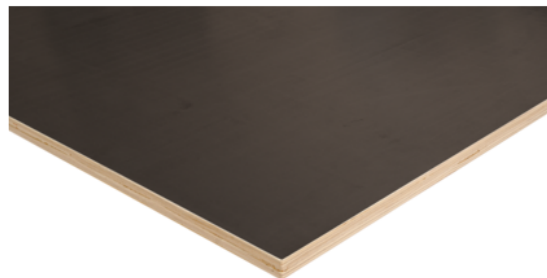

## OPLATNA ŠPERPLOČA TOPOLA F/F

Art. br.	Debljina	Dužina	Širina
<b>01468/0107</b>	<b>21 mm</b>	<b>2.500 mm</b>	<b>1.250 mm</b>

Oplatna šperploča topola je uvozni proizvod niske cene i koristi se za betonske površine bez velikih zahteva. Ova šperploča je lepljena tako da izdržava vremenske uslove i kuvanje, kompletno je konstruisana od drveta topole i premazana je sa obe strane, oko 120g/m<sup>2</sup>.