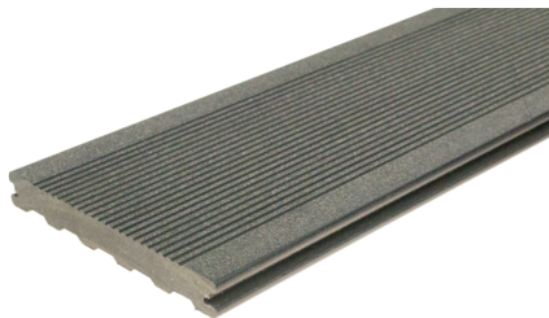

WPC deking za terase Silvadec siva Antracit, profilirana

Art. br.	Debljina	Širina	Dužina
55606/0202	23 mm	180 mm	4 000 mm

SVOJSTVA

reciklirano - Silvadec
Elegance

Bez škrljca i iverja

Lako se održava

otporan na mrlje

Neklizajuće i otporno na
klizanje

Otporno na mraz

SPECIFIKACIJA

Debljina	23 mm
Širina	180 mm
Dužina	4.000 mm
Težina	18 kg
Podnica za terasu	
Model	Elegance
Vrsta drveta / materijala	WPC
Površina	Talasasta
Konstrukcija dekinga	Puno drvo
Nijansa	Antracit

više informacija <http://jaf.rs/shop/deking/wpc-deking/wpc-deking-za-terase-silvadec-siva-antracit--profilirana-p18765687>

Skeniranjem QR koda direktno dolazite do stranice
proizvoda u našem online shop-u.

Podnica za terasu

Razmak potkonstrukcije (preporučeno) **400 mm**

DODATNA OPREMA

WPC oprema

Klipsa sa vijkom Silvadec SICLIP2102 za aluminijum 36 kom/pak

Art. br.	Debljina	Širina	Dužina
55606/0124	0 mm	0 mm	0 mm