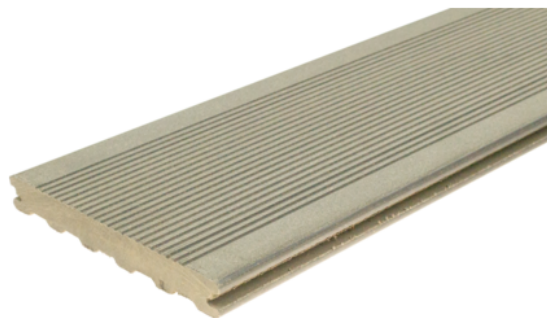

WPC deking za terase Silvadec Elegance Gray profilisana struktura

Art. br.	Debljina	Širina	Dužina
55606/0203	23 mm	180 mm	4 000 mm

SVOJSTVA

reciklirano - Silvadec
Elegance

Bez škrljca i iverja

Lako se održava

otporan na mrlje

Neklizajuće i otporno na
klizanje

Otporno na mraz

SPECIFIKACIJA

Debljina	23 mm
Širina	180 mm
Dužina	4.000 mm
Težina	18 kg
Podnica za terasu	
Model	Elegance
Vrsta drveta / materijala	WPC
Površina	Talasasta
Konstrukcija dekinga	Puno drvo
Nijansa	siva

više informacija <http://jaf.rs/shop/deking/wpc-deking/wpc-deking-za-terase-silvadec-elegance-gray-profilisana-struktura~p18765685>

Skeniranjem QR koda direktno dolazite do stranice
proizvoda u našem online shop-u.

Podnica za terasu

Razmak potkonstrukcije (preporučeno) **400 mm**

DODATNA OPREMA

WPC oprema

WPC klipsa sa vijkom Silvadec SICLIP0501 završna - početna za drvo 30 kom/pak

Art. br.	Debljina	Širina	Dužina
55606/0611	0 mm	0 mm	0 mm