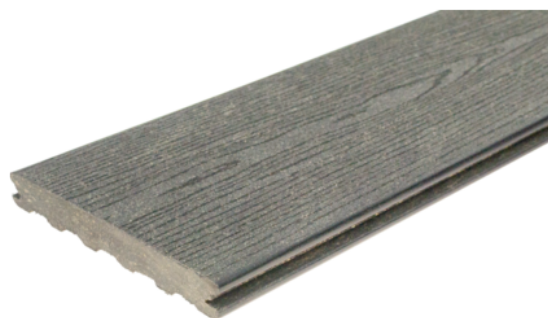

WPC deking za terase Silvadec Elegance Antracit drvo struktura

Art. br.	Debljina	Širina	Dužina
55606/0102	23 mm	180 mm	4 000 mm

SVOJSTVA

strukturirano - Silvadec
Elegance

Bez škrljica i iverja

Lako se održava

otporan na mrlje

Otporno na mraz

SPECIFIKACIJA

Debljina	23 mm
Širina	180 mm
Dužina	4.000 mm
Težina	18 kg
Podnica za terasu	
Model	Elegance
Vrsta drveta / materijala	WPC
Površina	strukturirano
Konstrukcija dekinga	Puno drvo
Nijansa	Antracit
Razmak potkonstrukcije (preporučeno)	400 mm

DODATNA OPREMA

WPC oprema

Klipsa sa vijkom Silvadec SICLIP2102 za aluminijum 36 kom/pak

Art. br.	Debljina	Širina	Dužina
55606/0124	0 mm	0 mm	0 mm

Klipsa sa vijkom Silvadec SICLIP2111/ početno - završna za aluminijum 10kom/pak