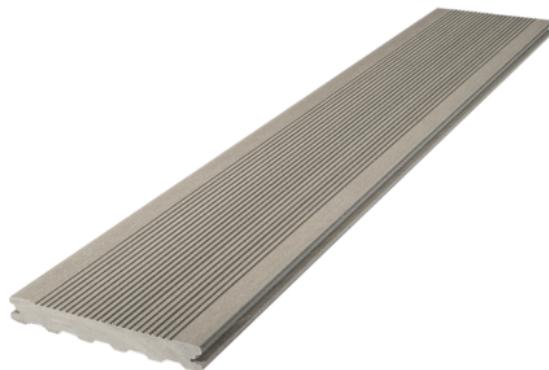

WPC DEKING ZA TERASE SMEDJA DRVO STRUKTURA

Art. br.	Debljina	Širina	Dužina
55606/0508	23 mm	138 mm	4.000 mm

SVOJSTVA

reciklirano - Silvadec
Elegance

Bez škrljca i iverja

Lako se održava

otporan na mrlje

Neklizajuće i otporno na
klizanje

Otporno na mraz

SPECIFIKACIJA

Debljina	23 mm
Širina	138 mm
Dužina	4.000 mm
Težina	12,8 kg
Podnica za terasu	
Model	Elegance
Vrsta drveta / materijala	WPC
Površina	Talasasta
Konstrukcija dekinga	Puno drvo
Nijansa	siva

više informacija <http://jaf.rs/shop/deking/wpc-deking/wpc-deking-za-terase-smedja-drvo-struktura-p18750192>

Skeniranjem QR koda direktno dolazite do stranice
proizvoda u našem online shop-u.

Podnica za terasu

Razmak potkonstrukcije (preporučeno) **400 mm**

DODATNA OPREMA

WPC oprema

WPC klipsa sa vijkom Silvadek SICLIP0501 završna - početna za drvo 30 kom/pak

Art. br.	Debljina	Širina	Dužina
55606/0611	0 mm	0 mm	0 mm