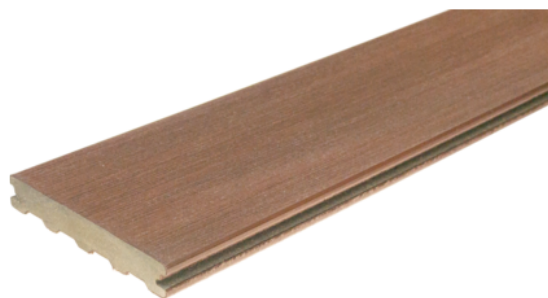

## WPC deking za terase Silvadec brušeni Brown Sao Paolo SILAM1602L4

Art. br.	Debljina	Širina	Dužina
55606/0502	23 mm	138 mm	4 000 mm

### SVOJSTVA

Silvadec Atmosphere

Bez škrljica i iverja

Lako se održava

otporan na mrlje

Otporno na mraz

### SPECIFIKACIJA

Debljina	23 mm
Širina	138 mm
Dužina	4.000 mm
Težina	12,8 kg

#### Podnica za terasu

Model	Atmosphere
Vrsta drveta / materijala	WPC
Površina	strukturirano
Konstrukcija dekinga	Puno drvo
Razmak potkonstrukcije (preporučeno)	400 mm

više informacija <http://jaf.rs/shop/deking/wpc-deking/wpc-deking-za-terase-silvadec-bruseni-brown-sao-paolo-silam1602l4-p18738926>