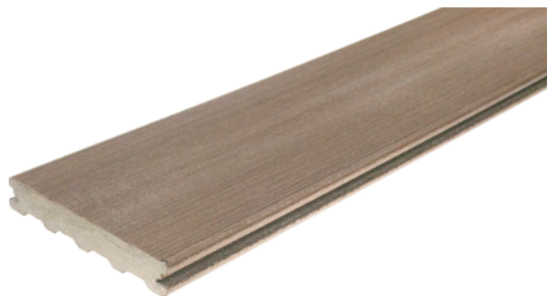

WPC deking za terase Silvadec brušeni Brown Rio SILAM1812L4

| | | | |
|------------|----------|--------|----------|
| Art. br. | Debljina | Širina | Dužina |
| 55606/0501 | 23 mm | 138 mm | 4 000 mm |

SVOJSTVA

Silvadec Atmosphere

Bez škrljica i iverja

Lako se održava

otporan na mrlje

Otporno na mraz

SPECIFIKACIJA

| | |
|----------|----------|
| Debljina | 23 mm |
| Širina | 138 mm |
| Dužina | 4.000 mm |
| Težina | 12,8 kg |