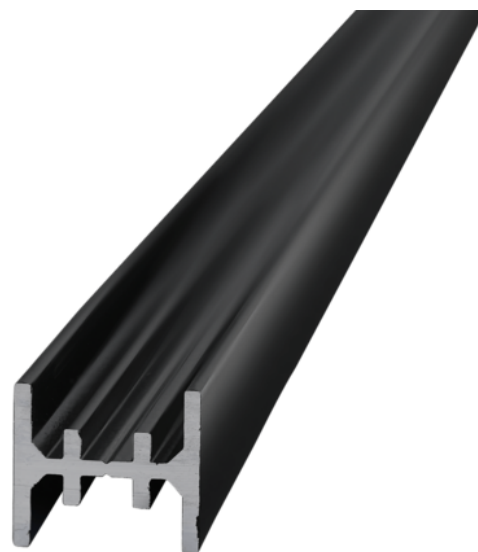

Fasadni konektor Fixing Fasado 360mm Aluminium crni

Art. br.	Debljina	Dužina	Širina	Jedinica	Sadržaj
55031/000771	mm 424	130	mm mm	pakovanja	pakovanja

Fasadni spojni element dužine 360 mm omogućava unapred montiranje više drvenih lamela ili romboidnih letvica. Za 1 m² fasadne površine potrebno je približno pet spojnih elemenata. Pričvršćivanje sa zadnje strane štiti vidljivu površinu od vremenskih uticaja, obezbeđuje bolju konstruktivnu zaštitu i daje fasadi elegantan izgled.

SVOJSTVA

SPECIFIKACIJA

Debljina	71 mm
Širina	130 mm
Dužina	424 mm
Težina	2,25 kg
Pričvršćenje	
Sadržaj pakovanja	25 kom.

više informacija <http://jaf.rs/shop/drvo-za-gradenje/dodatna-oprema/fasadni-konektor-fixing-fasado-360mm-aluminium-crni-p18168661>