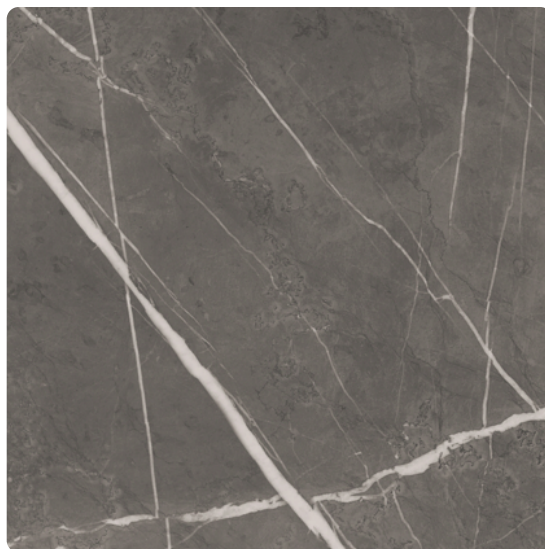

UNIVER KAINDL K4892 DP PIETRA GREY

Art. br.	Dužina	Širina	Debljina
13846/4892	2.800 mm	2.070 mm	18 mm

Optika i dodir: raznovrsnost dizajna i autentične površinske strukture - do Natural Touch sinhronih dekora - to su obeležja Kaindl oplemenjenih ploča. Uz kompletan program dodatne opreme, ove ploče su pogodne za svako područje primene u modernom dizajnu enterijera.

Zahvaljujući sistemu površinske kontrole visoke tehnologije, Kaindl garantuje najbolji kvalitet, prema EN-standardu 14322.

DEKOR

K4892 DP PIETRA GREY

Površinska tekstura Duboko bojeno

SVOJSTVA

Lako održavanje