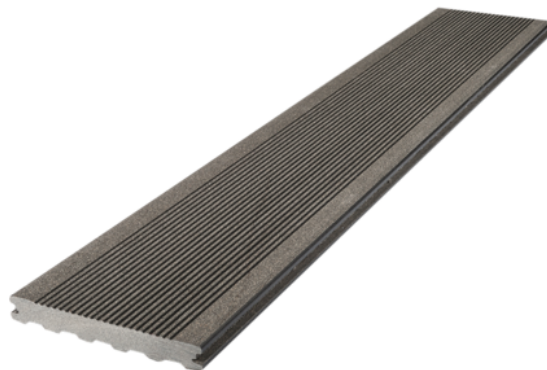

## WPC deking za terase Silvadec siva Antracit, profilirana

Art. br.	Debljina	Širina	Dužina
55606/0402	23 mm	138 mm	4.000 mm

### SVOJSTVA

reciklirano - Silvadec  
Elegance

Bez škrljca i iverja

Lako se održava

otporan na mrlje

Neklizajuće i otporno na  
klizanje

Otporno na mraz

### SPECIFIKACIJA

Debljina	23 mm
Širina	138 mm
Dužina	4.000 mm
Težina	8,607 kg
<b>Podnica za terasu</b>	
Model	Elegance
Vrsta drveta / materijala	WPC
Površina	Talasasta
Konstrukcija dekinga	Puno drvo
Nijansa	Antracit

više informacija <http://jaf.rs/shop/deking/wpc-deking/wpc-deking-za-terase-silvadec-siva-antracit-profilirana-p16499752>

Skeniranjem QR koda direktno dolazite do stranice  
proizvoda u našem online shop-u.