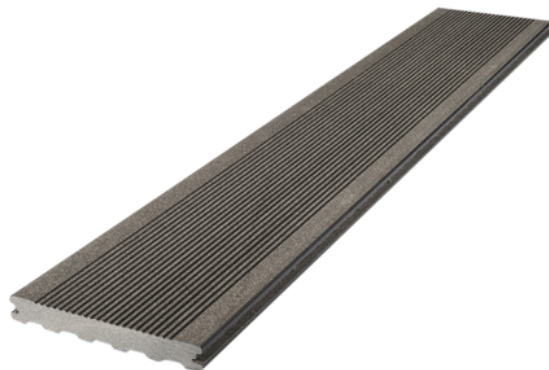

## WPC DEKING ZA TERASE SILVADEC PROFILIRANA, SIVA ANTRACIT

Art. br.	Debljina	Širina	Dužina
55606/0402	23 mm	138 mm	4.000 mm

### SPECIFIKACIJA

Debljina	23 mm
Širina	138 mm
Dužina	4.000 mm
Težina	8,607 kg
<b>Podnica za terasu</b>	
Model	Elegance
Vrsta drveta / materijala	WPC
Površina	optionvalue.terraceSurface6
Konstrukcija dekinga	Puno drvo
Nijansa	optionvalue.terraceColor11
Razmak potkonstrukcije (preporučeno)	400 mm

više informacija <http://jaf.rs/shop/deking/wpc-deking/wpc-deking-za-terase-silvadece-profilirana--siva-antracit-p16499752>

Skeniranjem QR koda direktno dolazite do stranice  
proizvoda u našem online shop-u.