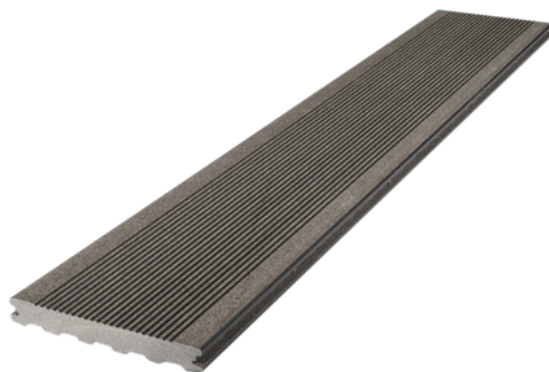

WPC deking za terase Silvadec siva Antracit, profilirana

Art. br.	Debljina	Širina	Dužina
55606/0402	23 mm	138 mm	4 000 mm

SVOJSTVA

reciklirano - Silvadec
Elegance

Bez škrljica i iverja

Lako se održava

otporan na mrlje

Neklizajuće i otporno na
klizanje

Otporno na mraz

SPECIFIKACIJA

Debljina	23 mm
Širina	138 mm
Dužina	4.000 mm
Težina	8,607 kg
Podnica za terasu	
Model	Elegance
Vrsta drveta / materijala	WPC
Površina	Talasasta
Konstrukcija dekinga	Puno drvo
Nijansa	Antracit

više informacija <http://jaf.rs/shop/deking/wpc-deking/wpc-deking-za-terase-silvadec-siva-antracit--profilirana-p16499752>

Skeniranjem QR koda direktno dolazite do stranice
proizvoda u našem online shop-u.

Podnica za terasu

Razmak potkonstrukcije (preporučeno)

400 mm

DODATNA OPREMA

WPC oprema

Klipsa sa vijkom Silvadec SICLIP2102 za aluminijum 36 kom/pak

Art. br.	Debljina	Širina	Dužina
55606/0124	0 mm	0 mm	0 mm