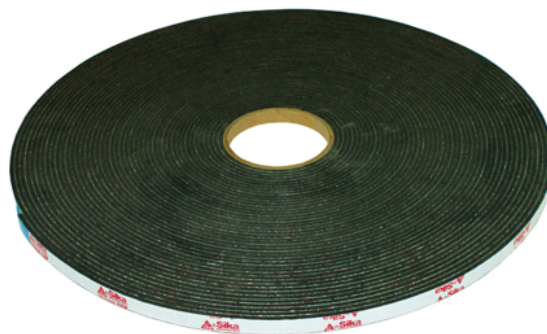

SIKA TACK PANEL MONTAGEBAND 91799 ROLNA 33M

Art. br.	Debljina	D x Š
45517/0100	0 mm	33.000

SikaTack® traka za montažu panela je dvostrana samolepljiva traka od polietilenske pene sa zatvorenim ćelijama i može se koristiti u mnogim primenama u kombinaciji sa Sika® lepkovima gde je neophodna trenutna fiksacija delova koji se spajaju.

Dvostrana lepljiva SikaTack® Panel traka za montažu uglavnom se koristi za ventilisane fasade i debljinom od 3 mm definiše rastojanje između podkonstrukcije i fasadnog panela i koristi se za pričvršćivanje fasadnih panela dok lepak ne reaguje u potpunosti.

SVOJSTVA

SPECIFIKACIJA

Dužina	33.000 mm
Težina	0,61 kg
Ploča	
Primena	Spoljašnja upotreba
Pogodno za eksterijer	Da
Kompakt ploča	
Dodatna oprema	Montažna traka

više informacija <http://jaf.rs/shop/plocasti-materijali/kompakt-ploce/spoljasnja-upotreba/sika-tack-panel-montageband-91799-rolna-33m~p15325430>