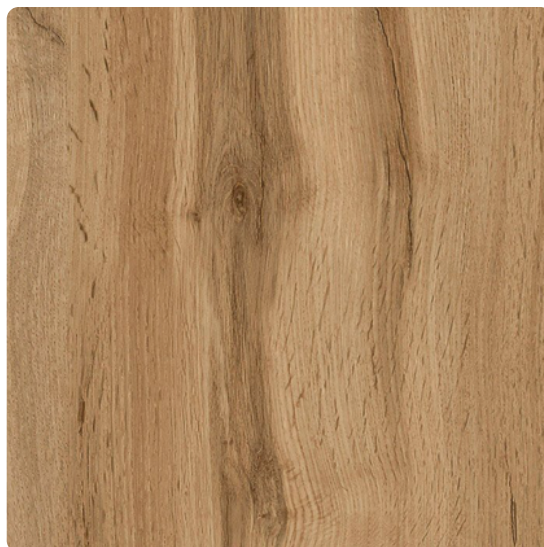

UNIVER SWISS KRONO 1860 MX APPALACHIAN OAK

Art. br.	Dužina	Širina	Debljina
14151/1860	2.800 mm	2.070 mm	18 mm

SWISSPAN dekor Panorama kolekcija uključuje širok asortiman dekorativnih iverica presvučenih melaminom za nameštaj i dizajn enterijera. Postoji mnogo kombinacija dekora sa različitim strukturama koje možete izabrati.

DEKOR

SVOJSTVA

Lako održavanje

EN 14322

EN 312

SPECIFIKACIJA

Debljina	18 mm
Širina	2.070 mm
Dužina	2.800 mm
Težina	73 kg

Ploča