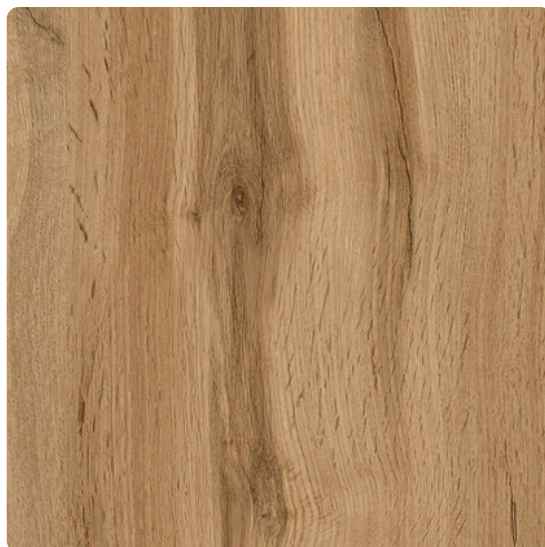

UNIVER SWISS KRONO 1860 MX APPALACHIAN OAK

Art. br.	Dužina	Širina	Debljina
14151/1860	2.800 mm	2.070 mm	18 mm

SWISSPAN dekor Panorama kolekcija uključuje širok asortiman dekorativnih iverica presvučenih melaminom za nameštaj i dizajn enterijera. Postoji mnogo kombinacija dekora sa različitim strukturama koje možete izabrati.

Debljina	18 mm
Širina	2.070 mm
Dužina	2.800 mm
Težina	73 kg

Ploča

Noseća ploča Iverica

više informacija <http://jaf.rs/shop/plocasti-materijali/oplemenjena-iverica--hdf--mdf/oplemenjena-iverica/univer-swiss-krono-1860-mx-appalachian-oak-p14994419>