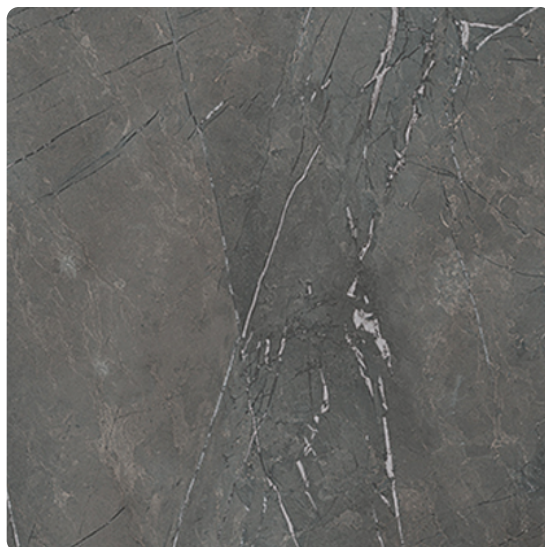

ASD kompakt ploča enterijer 5178 Weisshorn Grafit mermer CLD crno jezgro

Art. br. 24509/5178 Debljina 10 mm D x Š 3 050 x 1 300 mm

ASD Kompakt enterijer se može koristiti za sve unutrašnje namene. Osim toga, ASD Interior Compact je dizajniran za upotrebu kao toalet kabine, vrata ormara, zidne panele i laboratorijski nameštaj.

DEKOR

5178 WEISSHORN GRAFIT MERMER CLD
Površinska tekstura Cloud

SVOJSTVA

EN EN 438-4

 **Otporno na grebanje**

 **Higijenski besprekorno**

 **Otporno na razređivače**

 **Otporno na vrućinu**

više informacija <http://jaf.rs/shop/plocasti-materijali/kompakt-ploce/unutrasnja-upotreba/asd-kompakt-ploca-enterijer-5178-weisshorn-grafit-mermer-cld-crno-jezgro-p14744130>

Skeniranjem QR koda direktno dolazite do stranice proizvoda u našem online shop-u.