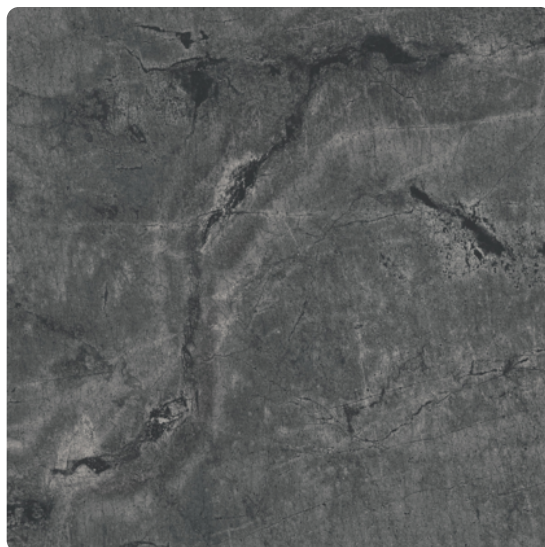

ZIDNA OBLOGA KAINDL ZO K4896/ K4398 DP RUSTY IRON DP

Art. br.	Debljina	Dužina	Širina
50273/4896	15 mm	4.100 mm	640 mm

Zidne obloge Kaindl su idealne za kuhinje.

DEKOR

Površinska tekstura Duboko bojeno

K4398 DP RUSTY IRON

Površinska tekstura Duboko bojeno

SVOJSTVA

EN EN 312

SPECIFIKACIJA

Debljina	15 mm
Širina	640 mm
Dužina	4.100 mm
Težina	27,88 kg
Ploča	
Primena	Izrada nameštaja i za uređenje enterijera
Noseća ploča	Iverica
Drugi dekor	K4398 DP RUSTY IRON

više informacija <http://jaf.rs/shop/plocasti-materijali/radne-ploce/zidne-obloge/zidna-obloga-kaindl-zo-k4896k4398-dp-rusty-iron-dp-p14368380>

Skeniranjem QR koda direktno dolazite do stranice
proizvoda u našem online shop-u.