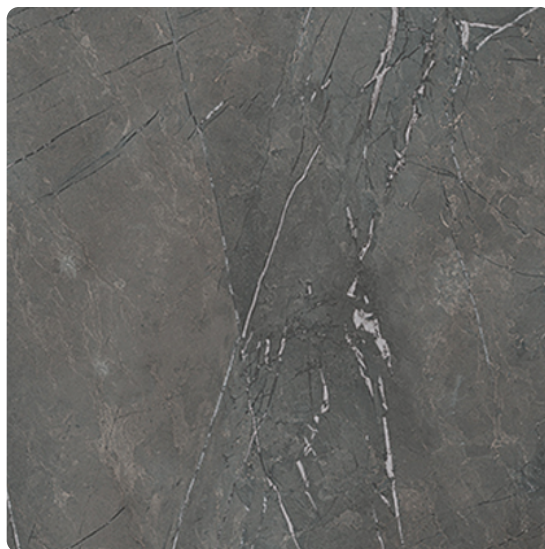

ASD KOMPAKT PLOČA ENTERIJER 5178 WEISSHORN GRAFIT mermer CLD crno jezgro

Art. br. 24474/5178 Debljina 10 mm D x Š 4 200 x 1 400 mm

ASD Kompakt enterijerse može koristiti za sve unutrašnje namene. Osim toga, ASD Interior Compact je dizajniran za upotrebu kao toalet kabine, vrata ormara, zidne panele i laboratorijski nameštaj.

DEKOR

5178 WEISSHORN GRAFIT MERMER CLD
Površinska tekstura Cloud

SVOJSTVA

EN EN 438-4

 **Otporno na grebanje**

 **Higijenski besprekorno**

 **Otporno na razređivače**

 **Otporno na vrućinu**