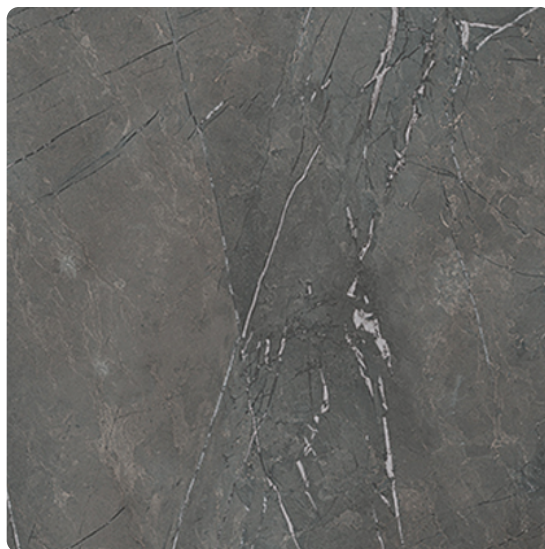

ASD kompakt ploča enterijer 5178 Weisshorn Grafit mermer CLD crno jezgro

Art. br. 24474/5178 Debljina 10 mm D x Š 4 200 x 1 400 mm

ASD Kompakt enterijer se može koristiti za sve unutrašnje namene. Osim toga, ASD Interior Compact je dizajniran za upotrebu kao toalet kabine, vrata ormara, zidne panele i laboratorijski nameštaj.

DEKOR

5178 WEISSHORN GRAFIT MERMER CLD
Površinska tekstura Cloud

SVOJSTVA

EN EN 438-4

 **Otporno na grebanje**

 **Higijenski besprekorno**

 **Otporno na razređivače**

 **Otporno na vrućinu**