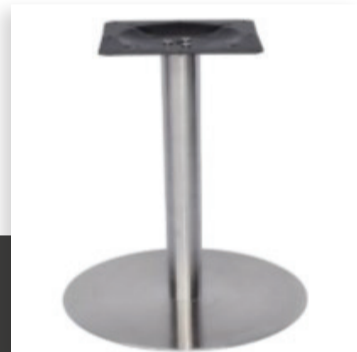

BROŠURA

KOMPAKT PLOČE I BAZE

ZA STOLOVE

BAZE

ZA STOLOVE

METALNE

Čelična konstrukcija sa plastifikacijom u crnoj boji. Sastoji se od tri elementa: stopa na zemlji, stub i gornja ploča na koju se postavlja ploča stola. Na stopi se nalaze nivoišući točkici. Idealne su za sve restorane i kafiće.

Visina: 720mm
Prečnik stuba: Ø76mm
Visina stuba: 680mm
Gornja ploča: 243x243mm
Baza: Ø445x6mm
Težina: 10,850kg

Visina: 720mm
Presek stuba: 60x60mm
Visina stuba: 680mm
Gornja ploča: 243x243mm
Baza: 450x450x6mm
Težina: 13,350kg

Visina: 720mm
Presek stuba: 60x60mm
Visina stuba: 680mm
Gornja ploča: 243x243mm
Baza: 695x395x6mm
Težina: 19,250kg

PROHROM

Prohromske nogare kombinuju eleganciju i otpornost na habanje i koroziju. Sa hrom obradom i šteljućim stopicama, nude dugotrajnost i prilagodljivost, savršene za savremene enterijere, profesionalne prostore, restorane i kafiće.

FE 704

Visina: 720mm
Presek stuba: 60x60mm
Visina stuba: 680mm
Gornja ploča: 243x243mm
Baza: 450x450x6mm
Težina: 14,033kg

FE 705

Visina: 720mm
Presek stuba: 60x60mm
Visina stuba: 680mm
Gornja ploča: 243x243mm
Baza: 695x395x6mm
Težina: 19,450kg

DEKORI KOMPAKTA

ZA PLOČE STOLOVA

Kompakt ploče kao deo enterijera su se do sada pokazale kao odličan izbor. Najčešće se koriste za ploče stolova, radne površine, pulteve i zidne obloge. Osim modernog dizajna, odlikuje ih lako održavanje, prirodna antibakterijska svojstva i otpornost na vodu, što ih čini praktičnim i dugotrajnim rešenjem za svaki prostor.

www.jaf.rs

Kontaktirajte nas

JAF D.O.O. NOVA PAZOVA
Vojački put bb
22330 Nova Pazova

Telefon : (+381)22 328 125
Website : www.jaf.rs
Email : info@jaf.rs

JAF D.O.O. NIŠ
Stevana Sindelića 81 (Čamurlijski put bb)
18211 Niš