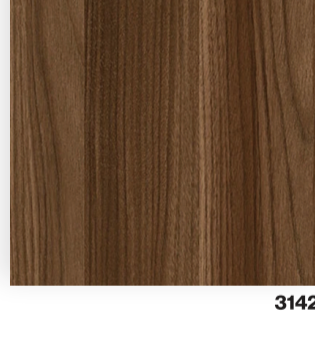

DEKORI KOMPAKTA

ZA PLOČE STOLOVA

Kompakt ploče kao deo enterijera su se do sada pokazale kao odličan izbor. Najčešće se koriste za ploče stolova, radne površine, pulteve i zidne obloge. Osim modernog dizajna, odlikuje ih lako održavanje, prirodna antibakterijska svojstva i otpornost na vodu, što ih čini praktičnim i dugotrajnim rešenjem za svaki prostor.