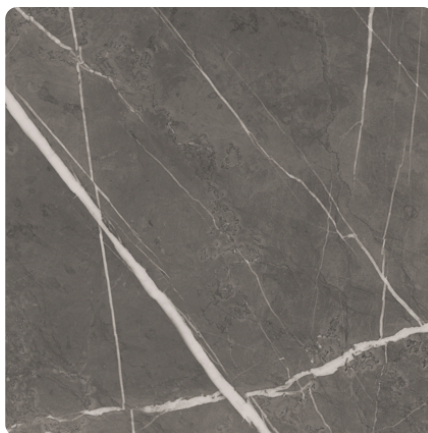

K4892 DP PIETRA GREY

Br. dekora **K4892**

Marka, proizvođač **Kaindl**

Slika cele ploče

Slika detalja

Površina

Oznaka	Vrednost
Osvetljenost	Srednje
Vrsta dekora	Kamen
Tekstura	Apstrakt
Broj dekora	K4892
Struktura površine	DP Duboko bojeno
decorfinder.detail.decorSteintyp	optionvalue.decorSteintyp2

Marka, proizvođač

Proizvodi sa ovim dekorom

Oplemenjena iverica

UNIVER KAINDL K4892 DP PIETRA GREY

Art. br.

13846/4892

Dužina

2800 mm

Širina

2070 mm

više informacija <http://jaf.rs/decorfinder/K4892-DP-PIETRA-GREY~d6822855>

Skenirati QR-kod i dospeti direktno na stranicu sa dekorom u našoj onlajn-prodavnici.

Laminatne radne ploča

KAINDL RADNA PLOČA K4892 DP PIETRA GREY