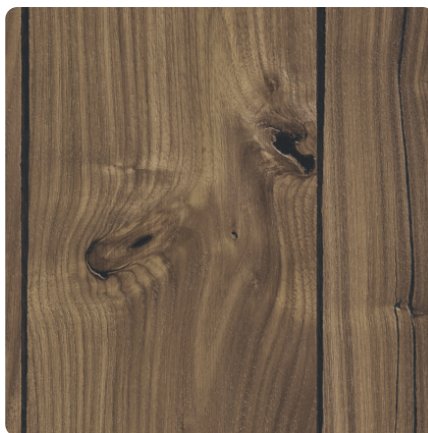

UNIVER KAINDL K4887 AN WALNUT ALMOND EXPRESSIVE

Br. dekora **K4887**

Marka, proizvođač **Kaindl**

Slika cele ploče

Slika detalja

Površina

Oznaka	Vrednost
Osvetljenost	Tamno
Vrsta dekora	Drvo
Vrsta drveta	Orah
Tekstura	Po dužini
Broj dekora	K4887
Struktura površine	AN Authentic Nature

Marka, proizvođač

Proizvodi sa ovim dekorom

PVC traka

ABS TRAKA BLAŽIČ 4887/6080 WALNUT ALMOND EXPRESSIVE

Art. br.

23267/0163

Širina

44 mm

Art. br.

23223/0187

Širina

22 mm

više informacija <http://jaf.rs/decorfinder/UNIVER-KAINDL-K4887-AN-WALNUT-ALMOND-EXPRESSIVE~d6808153>

Skenirati QR-kod i dospeti direktno na stranicu sa dekorom u našoj onlajn-prodavnici.