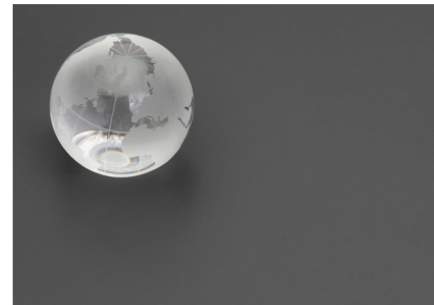

5121 SVETLI BETON

Br. dekora **5121**

Marka, proizvođač **ASD**

Slika cele ploče

Slika detalja

Površina

| Oznaka | Vrednost |
|--------------------|-----------------|
| Osvetljenost | Srednje |
| Vrsta dekora | Kamen |
| Tekstura | Apstrakt |
| Broj dekora | 5121 |
| Struktura površine | M Mat |

Proizvodi sa ovim dekorom

Unutrašnja upotreba

ASD kompakt ploča enterijer 5121 Alpamayo svetli beton Mat crno jezgro

Art. br.

24463/5121

Debljina

13 mm

više informacija <http://jaf.rs/decorfinder/5121-SVETLI-BETON-d6284267>