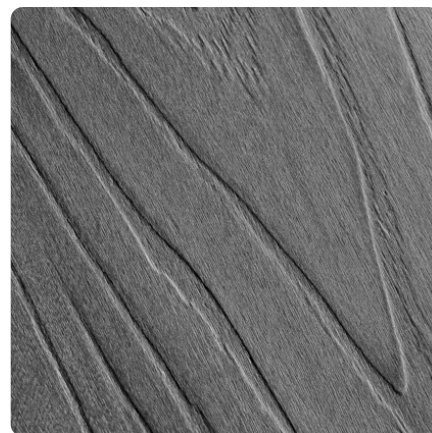

## UNIVER SMART M025 CENTRAL MANHATTAN

Br. dekora **M025**

Marka, proizvođač **SMART**

Slika cele ploče

Slika detalja

Površina

Oznaka	Vrednost
Osvetljenost	<b>Tamno</b>
Vrsta dekora	<b>Drvo</b>
Vrsta drveta	<b>Struktura drveta</b>
Tekstura	<b>Po dužini</b>
Broj dekora	<b>M025</b>
Struktura površine	<b>Manhattan</b>

#### Oplemenjena iverica

##### UNIVER SMART M025 CENTRAL MANHATTAN

Art. br.	Dužina	Širina
<b>13927/0030</b>	<b>3050 mm</b>	<b>2070 mm</b>