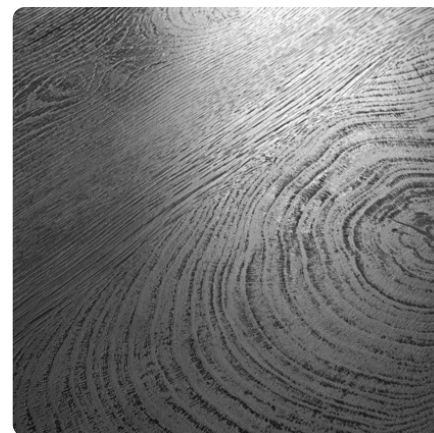

UNIVER KAINDL K5415 RO OAK ENDGRAIN ELEGANCE

Br. dekora **K5415**

Marka, proizvođač **Kaindl**

Slika cele ploče

Slika detalja

Površina

Oznaka	Vrednost
Osvetljenost	Svetlo
Vrsta dekora	Drvo
Vrsta drveta	Hrast
Tekstura	Po dužini
Broj dekora	K5415
Struktura površine	RO ENDgrain Oak