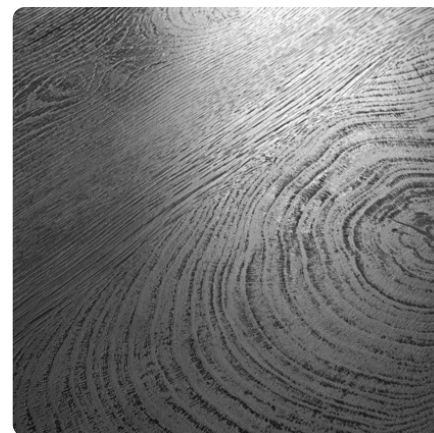

## UNIVER KAINDL K5415 RO OAK ENDGRAIN ELEGANCE

Br. dekora **K5415**

Marka, proizvođač **Kaindl**

Slika cele ploče

Slika detalja

Površina

| Oznaka             | Vrednost               |
|--------------------|------------------------|
| Osvetljenje        | <b>Svetlo</b>          |
| Vrsta dekora       | <b>Drvo</b>            |
| Vrsta drveta       | <b>Hrast</b>           |
| Tekstura           | <b>Po dužini</b>       |
| Broj dekora        | <b>K5415</b>           |
| Struktura površine | <b>RO ENDgrain Oak</b> |