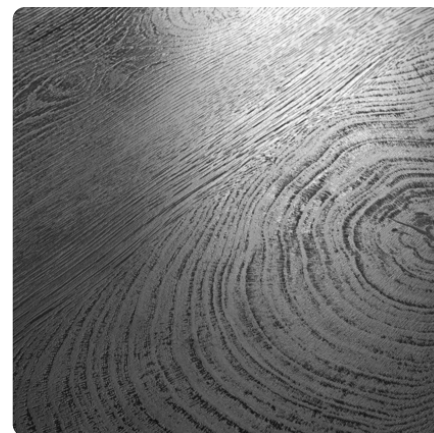

## UNIVER KAINDL K5414 RO OAK ENDGRAIN CLASSIC

Br. dekora **K5414**

Marka, proizvođač **Kaindl**

Slika cele ploče

Slika detalja

Površina

Oznaka	Vrednost
Osvetljenost	<b>Srednje</b>
Vrsta dekora	<b>Drvo</b>
Vrsta drveta	<b>Hrast</b>
Tekstura	<b>Po dužini</b>
Broj dekora	<b>K5414</b>
Struktura površine	<b>RO ENDgrain Oak</b>