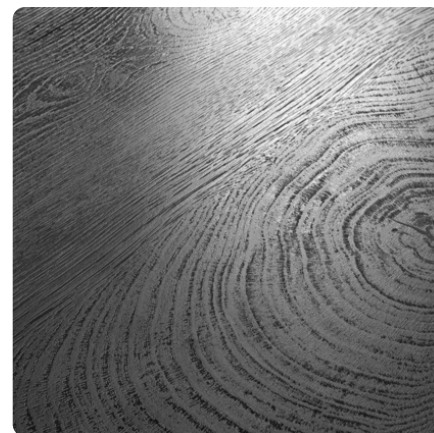

## UNIVER KAINDL K5412 RO OAK ENDGRAIN RAW

Br. dekora **K5412**

Marka, proizvođač **Kaindl**

Slika cele ploče

Slika detalja

Površina

Oznaka	Vrednost
Osvetljenost	<b>Srednje</b>
Vrsta dekora	<b>Drvo</b>
Vrsta drveta	<b>Hrast</b>
Tekstura	<b>Po dužini</b>
Broj dekora	<b>K5412</b>
Struktura površine	<b>RO ENDgrain Oak</b>