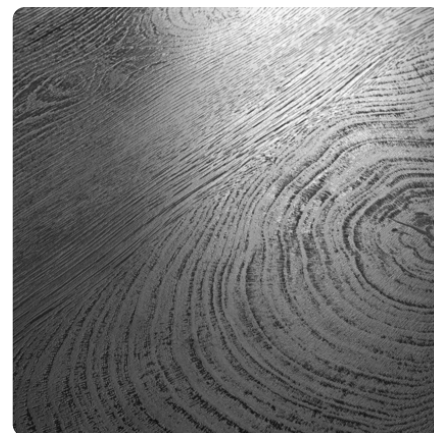

## UNIVER KAINDL K5410 RO ENDGRAIN DELIGHT

Br. dekora **K5410**

Marka, proizvođač **Kaindl**

Slika cele ploče

Slika detalja

Površina

Oznaka	Vrednost
Osvetljenost	<b>Svetlo</b>
Vrsta dekora	<b>Drvo</b>
Vrsta drveta	<b>Hrast</b>
Tekstura	<b>Po dužini</b>
Broj dekora	<b>K5410</b>
Struktura površine	<b>RO ENDgrain Oak</b>