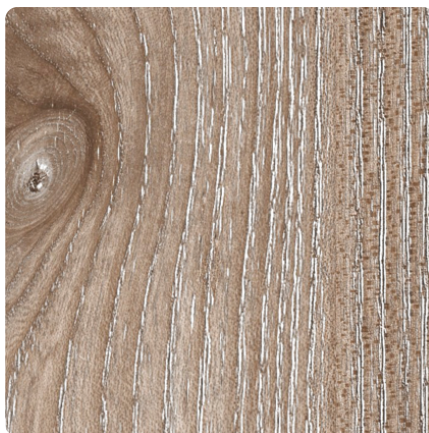

## A429 ETNA PS29

Br. dekora **A429**

Marka, proizvođač **Kastamonu**

Slika cele ploče

Slika detalja

Površina

Oznaka	Vrednost
Osvetljenje	<b>Srednje</b>
Vrsta dekora	<b>Drvo</b>
Vrsta drveta	<b>Struktura drveta</b>
Tekstura	<b>Po dužini</b>
Broj dekora	<b>A429</b>
Struktura površine	<b>PS29 Natural Wood</b>