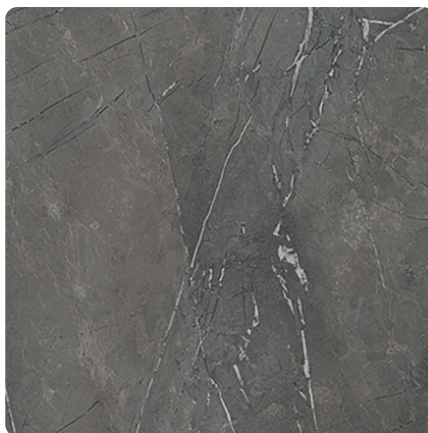

5178 WEISSHORN GRAFIT MERMER CLD

Br. dekora **5178**

Marka, proizvođač **ASD**

Slika cele ploče

Slika detalja

Površina

Oznaka	Vrednost
Osvetljenost	Tamno
Vrsta dekora	Kamen
Tekstura	Apstrakt
Broj dekora	5178
Struktura površine	Cloud
decorfinder.detail.decorSteintyp	optionvalue.decorSteintyp1

Proizvodi sa ovim dekorom

Unutrašnja upotreba

ASD kompakt ploča enterijer 5178 Weisshorn Grafit mermer CLD crno jezgro

Art. br.	Debljina
24474/5178	10 mm

ASD kompakt ploča enterijer 5178 Weisshorn Grafit mermer CLD crno jezgro