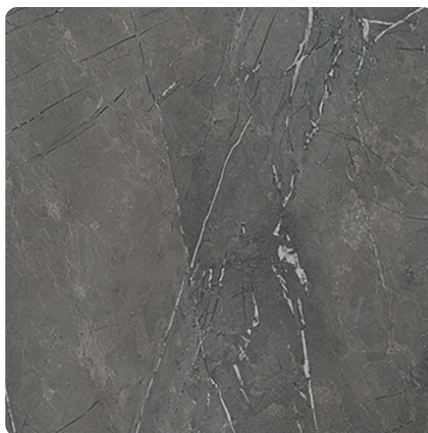

5178 WEISSHORN GRAFIT MERMER CLD

Br. dekora 5178

Marka, proizvođač ASD

Slika cele ploče

Slika detalja

Površina

Oznaka	Vrednost
Osvetljenost	Tamno
Vrsta dekora	Kamen
Tekstura	Apstrakt
Broj dekora	5178
Struktura površine	Cloud
decorfinder.detail.decorSteintyp	optionvalue.decorSteintyp1

Proizvodi sa ovim dekorom

Unutrašnja upotreba

ASD KOMPAKT PLOČA ENTERIJER 5178 WEISSHORN GRAFIT mermer CLD crno jezgro

Art. br.	Debljina
24509/5178	10 mm

ASD KOMPAKT PLOČA ENTERIJER 5178 WEISSHORN GRAFIT mermer CLD crno jezgro