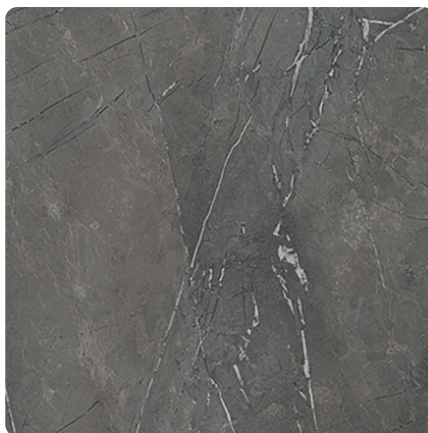

5178 WEISSHORN GRAFIT MERMER CLD

Br. dekora **5178**

Marka, proizvođač **ASD**

Slika cele ploče

Slika detalja

Površina

| Oznaka | Vrednost |
|----------------------------------|-----------------------------------|
| Osvetljenost | Tamno |
| Vrsta dekora | Kamen |
| Tekstura | Apstrakt |
| Broj dekora | 5178 |
| Struktura površine | Cloud |
| decorfinder.detail.decorSteintyp | optionvalue.decorSteintyp1 |

Proizvodi sa ovim dekorom

Unutrašnja upotreba

ASD KOMPAKT PLOČA ENTERIJER 5178 WEISSHORN GRAFIT mermer CLD crno jezgro

| | |
|-------------------|--------------|
| Art. br. | Debljina |
| 24474/5178 | 10 mm |

ASD KOMPAKT PLOČA ENTERIJER 5178 WEISSHORN GRAFIT mermer CLD crno jezgro

| | |
|-------------------|--------------|
| Art. br. | Debljina |
| 24509/5178 | 10 mm |

više informacija <http://jaf.rs/decorfinder/5178-WEISSHORN-GRAFIT-MERMER-CLD~d14432629>