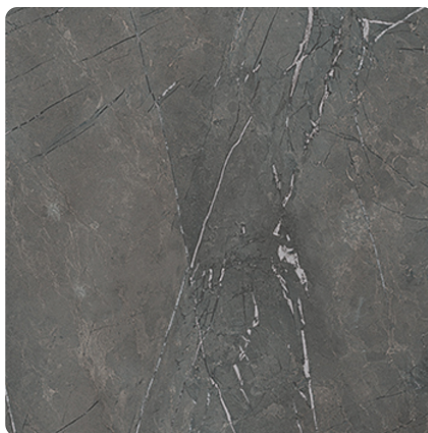

5178 WEISSHORN GRAFIT MERMER CLD

Br. dekora **5178**

Marka, proizvođač **ASD**

Slika cele ploče

Slika detalja

Površina

Oznaka	Vrednost
Osvetljenost	Tamno
Vrsta dekora	Kamen
Tekstura	Apstrakt
Broj dekora	5178
decorfinder.detail.decorSteintyp	optionvalue.decorSteintyp1

Proizvodi sa ovim dekorom

Unutrašnja upotreba

ASD KOMPAKT PLOČA ENTERIJER 5178 WEISSHORN GRAFIT mermer CLD crno jezgro

Art. br.	Debljina
24474/5178	10 mm

ASD KOMPAKT PLOČA ENTERIJER 5178 WEISSHORN GRAFIT mermer CLD crno jezgro