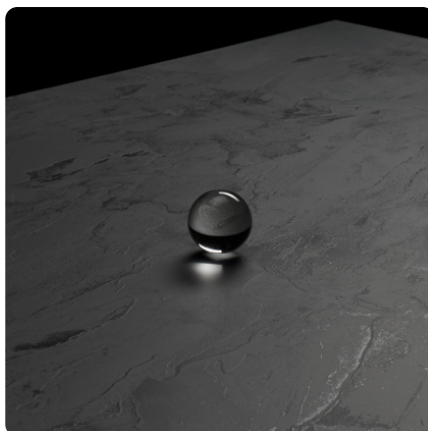

1050 M BELA SA BRAON JEZGROM

Br. dekora **1050**

Marka, proizvođač **ASD**

Slika detalja

Površina

Oznaka	Vrednost
Osvetljenost	Srednje
Vrsta dekora	Uni dekori
Nijansa boje	bela
Tekstura	Uni dekori
Broj dekora	1050
Struktura površine	Mat

Proizvodi sa ovim dekorom

HPL laminat

LAMINAT PLOČA ASD 1050 MOON BELA SA BELIM JEZGROM

Art. br.	Debljina
24526/1050	1 mm

Unutrašnja upotreba

ASD KOMPAKT PLOČA ENTERIJER 1050 BELA MOON MN belo jezgro

Art. br.	Debljina
24495/0010	10 mm