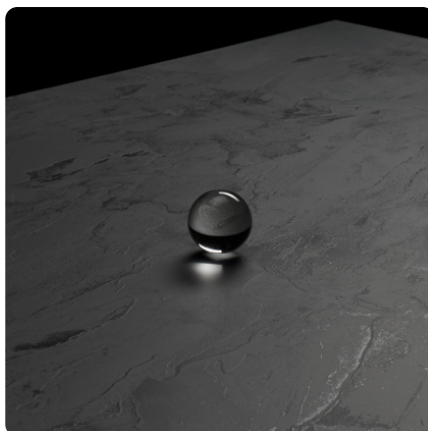

1050 M BELA SA BRAON JEZGROM

Br. dekora **1050**

Marka, proizvođač **ASD**

Slika detalja

Površina

Oznaka	Vrednost
Osvetljenost	Srednje
Vrsta dekora	Uni dekori
Nijansa boje	bela
Tekstura	Uni dekori
Broj dekora	1050
Struktura površine	Moon

Proizvodi sa ovim dekorom

Unutrašnja upotreba

ASD KOMPAKT PLOČA ENTERIJER 1050 BELA MOON MN belo jezgro

Art. br.	Debljina
24495/0010	10 mm

HPL laminat

LAMINAT PLOČA ASD 1050 MOON BELA SA BELIM JEZGROM

Art. br.	Debljina
24526/1050	1 mm