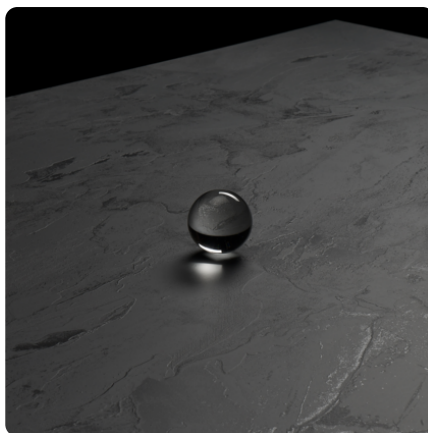

CRNA 1049 M

Br. dekora **1049**

Marka, proizvođač **ASD**

Slika detalja

Površina

Oznaka	Vrednost
Osvetljenost	Srednje
Vrsta dekora	Uni dekori
Nijansa boje	crna
Tekstura	Uni dekori
Broj dekora	1049
Struktura površine	Moon

Proizvodi sa ovim dekorom

Unutrašnja upotreba

ASD kompakt ploča enterijer 1049 crna Moon MN crno jezgro

Art. br.

24474/1049

Debljina

10 mm

više informacija <http://jaf.rs/decorfunder/CRNA-1049-M-d11265907>