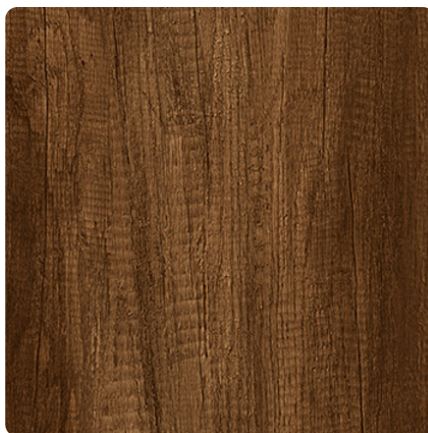

## 3166 TOSKANA HRAST ALBERO

Br. dekora **3166**

Marka, proizvođač **ASD**

Slika cele ploče

Slika detalja

Površina

Oznaka	Vrednost
Osvetljenost	<b>Tamno</b>
Vrsta dekora	<b>Drvo</b>
Vrsta drveta	<b>Hrast</b>
Tekstura	<b>Po dužini</b>
Broj dekora	<b>3166</b>
Struktura površine	<b>Albero</b>

### Unutrašnja upotreba

**ASD kompakt ploča enterijer 3166 Kinsale Toscana Hrast ALbero crno jezgro**

Art. br.	Debljina
<b>24463/0002</b>	<b>13 mm</b>

više informacija <http://jaf.rs/decorfindex/3166-TOSKANA-HRAST-ALBERO-d11150092>